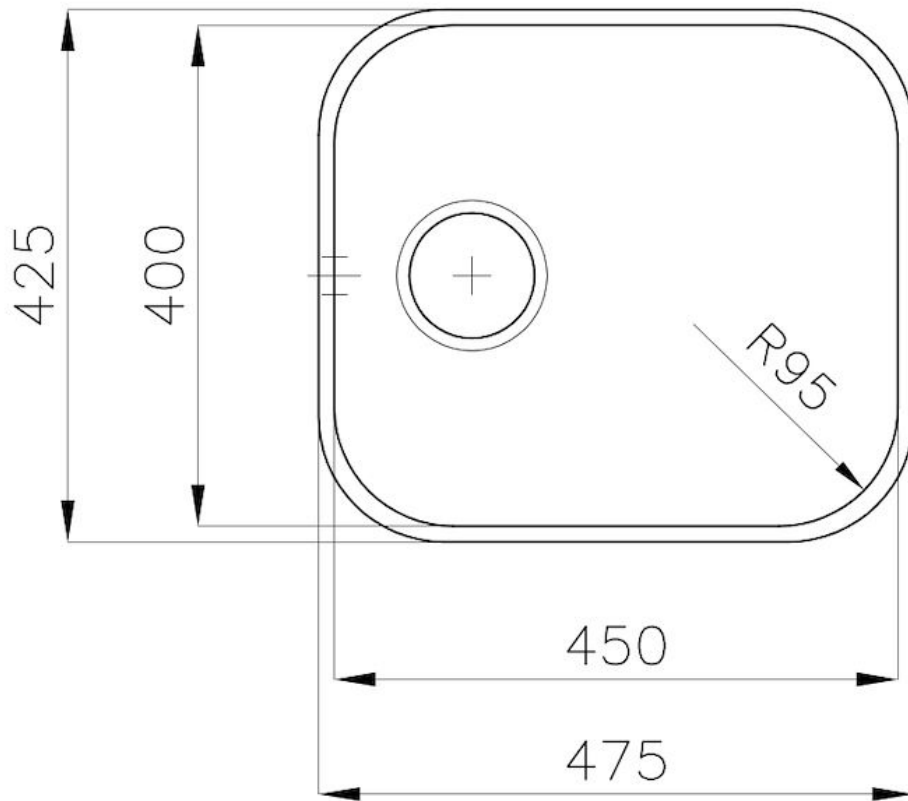

Material

Edelstahl AISI 304

Textur

Gebürstet

Basis

60 cm

Abmessungen

475x425 mm

Abtropffläche Nein

47 cm

Beckengröße 450x400mm

Anzahl der Becken 1 Becken

Abfluss Abfluss 3,5"

MERKMALE

ABFLUSS 3,5" BASKET

Der Ablauf ist mit einem großen 3,5-Zoll-Abfluss mit praktischem Korbverschluss ausgestattet, der verhindert, dass Feststoffe in den Abfluss fließen.

TECHNISCHE DATEN

OPTIONALES ZUBEHÖR

Schneidebrett aus Glas
8631 300

Schneidebrett aus HPDE
8657 001

Edelstahlkorb
8612 000

Weißer Korb
8612 100

PAARUNGEN

Mischbatterie Delta
8441 000